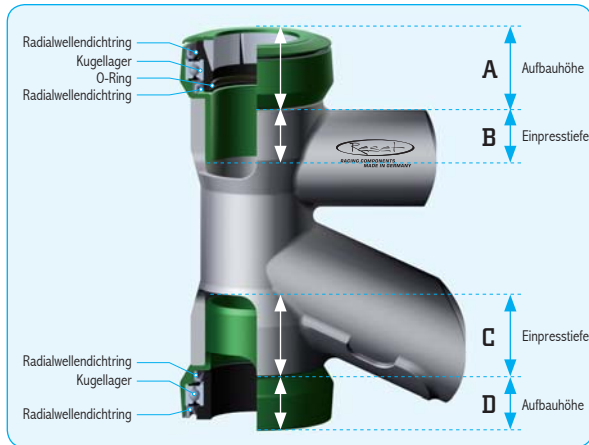

Aufbau RESET Steuersatz

Rahmenarten	Innendurchmesser Steuerrohr
1 1/8" A-Head durchgehend	ca. 34 mm
1 1/8" semintegriert durchgehend	ca. 44 mm
1.5" durchgehend	ca. 49.6 mm
Kanisch oben 1 1/8" unten 1.5"	oben ca. 34 mm oder 44 mm unten ca. 49.6 mm
KLEIN, Cannondale Headshok, etc.	siehe FAQ auf www.reset-racing.de