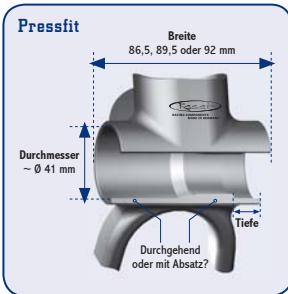

Tretlagergehäusearten RESET Innenlager

Kurbelarten

- Vierkant
- Octalink I&II
- HTII & Co
- GXP
- BB30
- Howitzer
- Hammerschmidt

Steuersätze	Art. Nr.	Preis		
RESET 118, Farben: ● Rot, ● Orange, ● Gold, ● Grün, ● Blau, ● Violett, ● Schwarz, ● Titangrau, ● Silber				
	RESET 118-S Aluminium 7075/Aluminium 7075	149,00		
	2807 118-S Aluminium 7075/Aluminium 7075	149,00		
	2836 118-HD Aluminium 7075/Edelstahl rostfrei	169,00		
	2977 118-HD2 Edelstahl rostfrei/Edelstahl rostfrei	189,00		
	3556 118-HDAL Aluminium 7075/Aluminium 7075	159,00		
	4625 118-HDAL2 Aluminium 7075/Aluminium 7075	169,00		
RESET 118LP, Farben: ● Rot, ● Orange, ● Gold, ● Grün, ● Blau, ● Violett, ● Schwarz, ● Titangrau, ● Silber				
	2838 118LP-S Aluminium 7075/Aluminium 7075	139,00		
	2846 118LP-HD Aluminium 7075/Edelstahl rostfrei	149,00		
	2979 118LP-HD2 Edelstahl rostfrei/Edelstahl rostfrei	159,00		
♠ 1 1/8", ♠ 1 1/8", Titanversionen der 118er und 118LP-Steuersätze fertigen wir gerne auf Anfrage.				
RESET Flat44				
	5761 Steuersatz für ♠ Ø 44 mm, ♠ 1 1/8"	139,00		
RESET 150				
	3538 Steuersatz für ♠ 1.5", ♠ 1.5"	179,00		
RESET Flatstack44				
	7090 Steuersatz für ♠ Ø 44 mm, ♠ 1 1/8"	98,00		
RESET Konan + Flatstack				
Die Einzelteile können zu einem Steuersatz für Ihre jeweilige Rahmen-/Gabelkombination frei zusammengestellt werden.				
	4995 Konan A 75,00	6200 Konan B 70,00	6210 Konan C 75,00	6215 Konan D 70,00
	6225 Konan 1 90,00	6235 Konan 2 75,00	6245 Konan 3 75,00	7089 Konan 4 75,00
	7082 Flatstack A 65,00	7083 Flatstack 1 54,00	7084 Flatstack 2 54,00	7085 Flatstack 3 54,00
		7086 Flatstack 4 54,00	7087 Flatstack 5 54,00	7088 Flatstack 6 54,00
RESET WAN.5				
	2752 Steuersatz für ♠ 1.5", ♠ 1 1/8"	149,00		
	5328 shorty Steuersatz für ♠ 1.5", ♠ 1 1/8"	149,00		
Farben Flat44,150, Konan, Flatstack & WAN.5: ● Rot, ● Orange, ● Gold, ● Grün, ● Blau, ● Violett, ● Schwarz, ● Titangrau, ● Silber				
RESET CTRL-C				
	2642 S, Steuersatz für ♠ Cannondale Headshok, ♠ 1 1/8"	149,00		
	2455 M, Steuersatz für ♠ Cannondale Headshok, ♠ 1 1/8"	149,00		
	2643 L, Steuersatz für ♠ Cannondale Headshok, ♠ 1 1/8"	149,00		
Farben CTRL-C: ● Schwarz				
RESET CTRL-C 2"				
	5681 Steuersatz für ♠ Cannondale Headshok mit 2"-Kugellager, ♠ 1 1/8"	149,00		
Farben CTRL-C 2": ● Rot, ● Orange, ● Gold, ● Grün, ● Blau, ● Violett, ● Schwarz, ● Titangrau, ● Silber