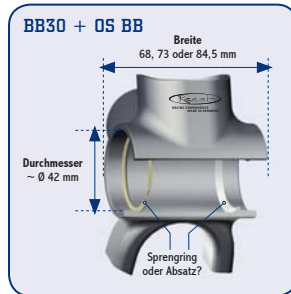

Tretlagergehäusearten RESET Innenlager

Kurbelarten

- Vierkant
- Octalink I&II
- HTII & Co
- GXP
- BB30
- Howitzer
- Hammerschmidt

Steuersätze	Art. Nr.	Preis		
RESET 118, Farben: ● Rot, ● Orange, ● Gold, ● Grün, ● Blau, ● Violett, ● Schwarz, ● Titangrau, ● Silber				
	RESET 118-S Aluminium 7075/Aluminium 7075	149,00		
	2807 118-S Aluminium 7075/Aluminium 7075	149,00		
	2836 118-HD Aluminium 7075/Edelstahl rostfrei	169,00		
	2977 118-HD2 Edelstahl rostfrei/Edelstahl rostfrei	189,00		
	3556 118-HDAL Aluminium 7075/Aluminium 7075	159,00		
	4625 118-HDAL2 Aluminium 7075/Aluminium 7075	169,00		
RESET 118LP, Farben: ● Rot, ● Orange, ● Gold, ● Grün, ● Blau, ● Violett, ● Schwarz, ● Titangrau, ● Silber				
	2838 118LP-S Aluminium 7075/Aluminium 7075	139,00		
	2846 118LP-HD Aluminium 7075/Edelstahl rostfrei	149,00		
	2979 118LP-HD2 Edelstahl rostfrei/Edelstahl rostfrei	159,00		
♠ 1 1/8", ♠ 1 1/8", Titanversionen der 118er und 118LP-Steuersätze fertigen wir gerne auf Anfrage.				
RESET Flat44				
	5761 Steuersatz für ♠ Ø 44 mm, ♠ 1 1/8"	139,00		
RESET 150				
	3538 Steuersatz für ♠ 1.5", ♠ 1.5"	179,00		
RESET Flatstack44				
	7090 Steuersatz für ♠ Ø 44 mm, ♠ 1 1/8"	98,00		
RESET Konan + Flatstack				
Die Einzelteile können zu einem Steuersatz für Ihre jeweilige Rahmen-/Gabelkombination frei zusammengestellt werden.				
	4995 Konan A 75,00	6200 Konan B 70,00	6210 Konan C 75,00	6215 Konan D 70,00
	6225 Konan 1 90,00	6235 Konan 2 75,00	6245 Konan 3 75,00	7089 Konan 4 75,00
	7082 Flatstack A 65,00	7083 Flatstack 1 54,00	7084 Flatstack 2 54,00	7085 Flatstack 3 54,00
		7086 Flatstack 4 54,00	7087 Flatstack 5 54,00	7088 Flatstack 6 54,00
RESET WAN.5				
	2752 Steuersatz für ♠ 1.5", ♠ 1 1/8"	149,00		
	5328 shorty Steuersatz für ♠ 1.5", ♠ 1 1/8"	149,00		
Farben Flat44,150, Konan, Flatstack & WAN.5: ● Rot, ● Orange, ● Gold, ● Grün, ● Blau, ● Violett, ● Schwarz, ● Titangrau, ● Silber				
RESET CTRL-C				
	2642 S, Steuersatz für ♠ Cannondale Headshok, ♠ 1 1/8"	149,00		
	2455 M, Steuersatz für ♠ Cannondale Headshok, ♠ 1 1/8"	149,00		
	2643 L, Steuersatz für ♠ Cannondale Headshok, ♠ 1 1/8"	149,00		
Farben CTRL-C: ● Schwarz				
RESET CTRL-C 2"				
	5681 Steuersatz für ♠ Cannondale Headshok mit 2"-Kugellager, ♠ 1 1/8"	149,00		
Farben CTRL-C 2": ● Rot, ● Orange, ● Gold, ● Grün, ● Blau, ● Violett, ● Schwarz, ● Titangrau, ● Silber