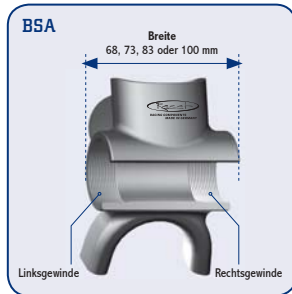

Tretlagergehäusearten RESET Innenlager

Kurbelarten

- Vierkant
- Octalink I&II
- HTII & Co
- GXP
- BB30
- Howitzer
- Hammerschmidt

Steuersätze	Art. Nr.	Preis		
RESET 118, Farben: ● Rot, ● Orange, ● Gold, ● Grün, ● Blau, ● Violett, ● Schwarz, ● Titangrau, ● Silber				
	RESET 118-S Aluminium 7075/Aluminium 7075	149,00		
	2807 118-S Aluminium 7075/Aluminium 7075	149,00		
	2836 118-HD Aluminium 7075/Edelstahl rostfrei	169,00		
	2977 118-HD2 Edelstahl rostfrei/Edelstahl rostfrei	189,00		
	3556 118-HDAL Aluminium 7075/Aluminium 7075	159,00		
	4625 118-HDAL2 Aluminium 7075/Aluminium 7075	169,00		
RESET 118LP, Farben: ● Rot, ● Orange, ● Gold, ● Grün, ● Blau, ● Violett, ● Schwarz, ● Titangrau, ● Silber				
	2838 118LP-S Aluminium 7075/Aluminium 7075	139,00		
	2846 118LP-HD Aluminium 7075/Edelstahl rostfrei	149,00		
	2979 118LP-HD2 Edelstahl rostfrei/Edelstahl rostfrei	159,00		
♠ 1 1/8", ♠ 1 1/8", Titanversionen der 118er und 118LP-Steuersätze fertigen wir gerne auf Anfrage.				
RESET Flat44				
	5761 Steuersatz für ♠ Ø 44 mm, ♠ 1 1/8"	139,00		
RESET 150				
	3538 Steuersatz für ♠ 1.5", ♠ 1.5"	179,00		
RESET Flatstack44				
	7090 Steuersatz für ♠ Ø 44 mm, ♠ 1 1/8"	98,00		
RESET Konan + Flatstack				
Die Einzelteile können zu einem Steuersatz für Ihre jeweilige Rahmen-/Gabelkombination frei zusammengestellt werden.				
	4995 Konan A 75,00	6200 Konan B 70,00	6210 Konan C 75,00	6215 Konan D 70,00
	6225 Konan 1 90,00	6235 Konan 2 75,00	6245 Konan 3 75,00	7089 Konan 4 75,00
	7082 Flatstack A 65,00	7083 Flatstack 1 54,00	7084 Flatstack 2 54,00	7085 Flatstack 3 54,00
		7086 Flatstack 4 54,00	7087 Flatstack 5 54,00	7088 Flatstack 6 54,00
RESET WAN.5				
	2752 Steuersatz für ♠ 1.5", ♠ 1 1/8"	149,00		
	5328 shorty Steuersatz für ♠ 1.5", ♠ 1 1/8"	149,00		
Farben Flat44,150, Konan, Flatstack & WAN.5: ● Rot, ● Orange, ● Gold, ● Grün, ● Blau, ● Violett, ● Schwarz, ● Titangrau, ● Silber				
RESET CTRL-C				
	2642 S, Steuersatz für ♠ Cannondale Headshok, ♠ 1 1/8"	149,00		
	2455 M, Steuersatz für ♠ Cannondale Headshok, ♠ 1 1/8"	149,00		
	2643 L, Steuersatz für ♠ Cannondale Headshok, ♠ 1 1/8"	149,00		
Farben CTRL-C: ● Schwarz				
RESET CTRL-C 2"				
	5681 Steuersatz für ♠ Cannondale Headshok mit 2"-Kugellager, ♠ 1 1/8"	149,00		
Farben CTRL-C 2": ● Rot, ● Orange, ● Gold, ● Grün, ● Blau, ● Violett, ● Schwarz, ● Titangrau, ● Silber